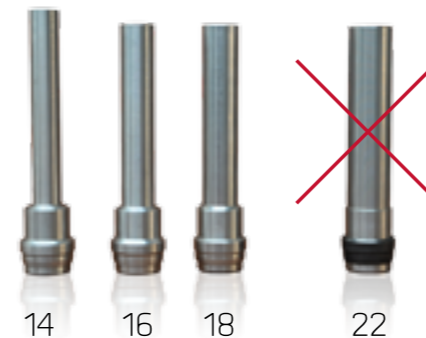

Neopixels hanteert kleine boorgaten (14, 16 of 18 mm).